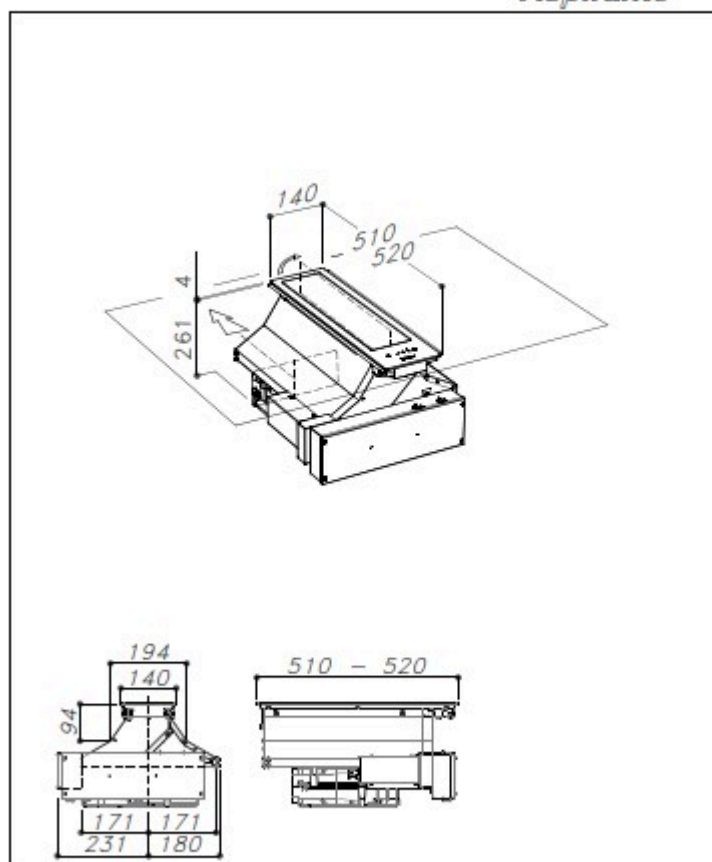

SDD 20 vetro

Aspirante

Apertura Top: 490x ... (mm)

Feb 2021

Rectangular opening: 490x ... (mm)