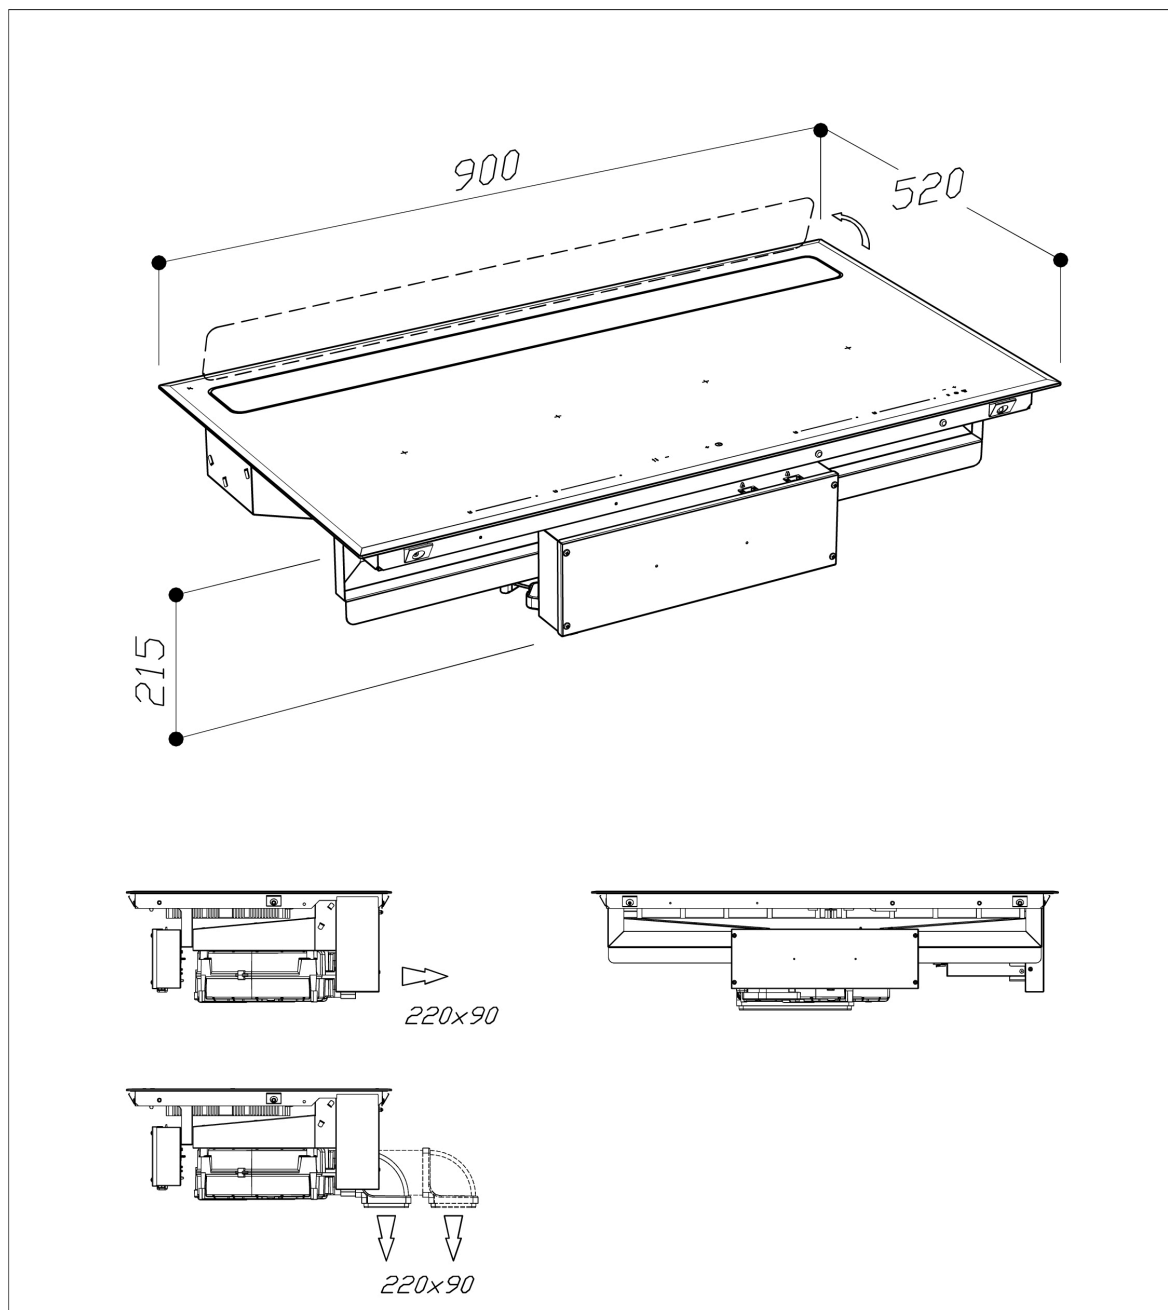

# S-DDH5

Apertura Top: 860x490 (mm)

Rectangular opening: 860x490 (mm)